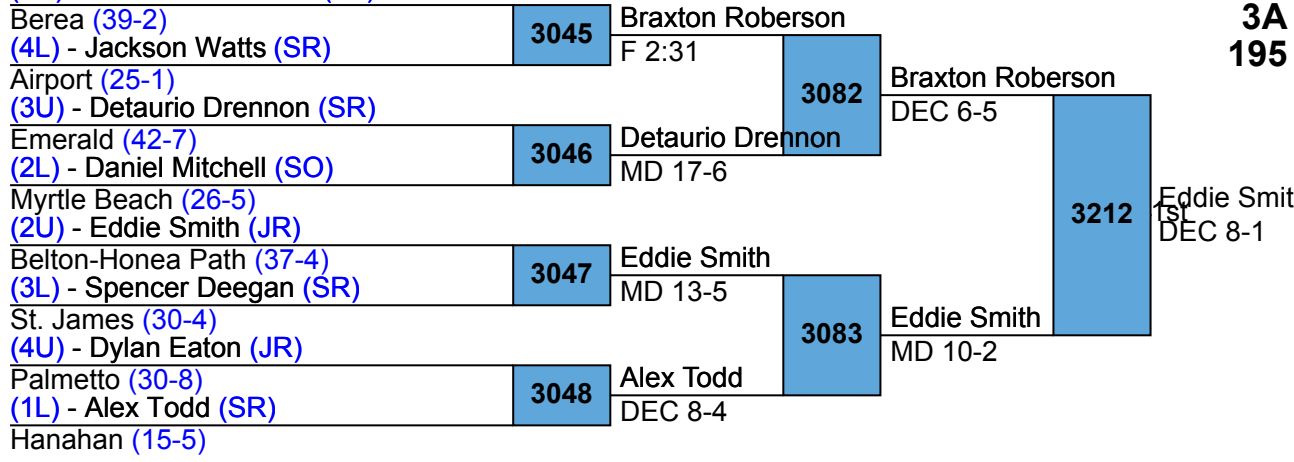

**3106**

**3134**

**3154**

**3135**

**2016 SCHSL State Tournament**

(1U) - Braxton Roberson (JR)

**2016 SCHSL State Tournament**

(1U) - Richard Cash (JR)

Broome (32-5)

(4L) - Maalik Carter (SR)

Airport (16-16)

(3U) - Deshawn Sullivan (JR)

Eastside (39-8)

(2L) - Robert Bacote (SR)

Darlington (10-1)

(2U) - LaBrayon Woods (JR)