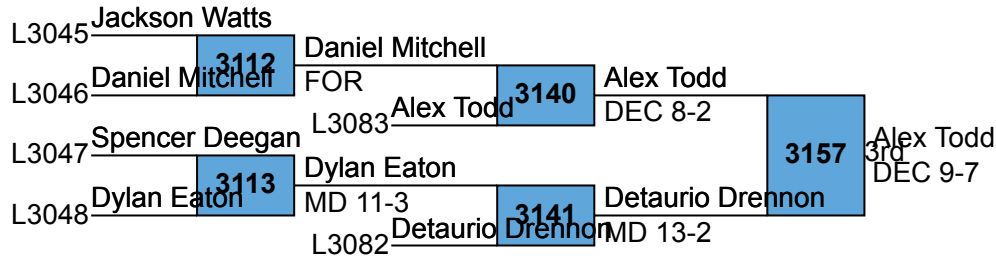

**3106**

**3134**

**3154**

**3135**

**2016 SCHSL State Tournament**

(1U) - Braxton Roberson (JR)

**2016 SCHSL State Tournament**

(1U) - Richard Cash (JR)

Broome (32-5)

(4L) - Maalik Carter (SR)

Airport (16-16)

(3U) - Deshawn Sullivan (JR)

Eastside (39-8)

(2L) - Robert Bacote (SR)

Darlington (10-1)

(2U) - LaBrayon Woods (JR)